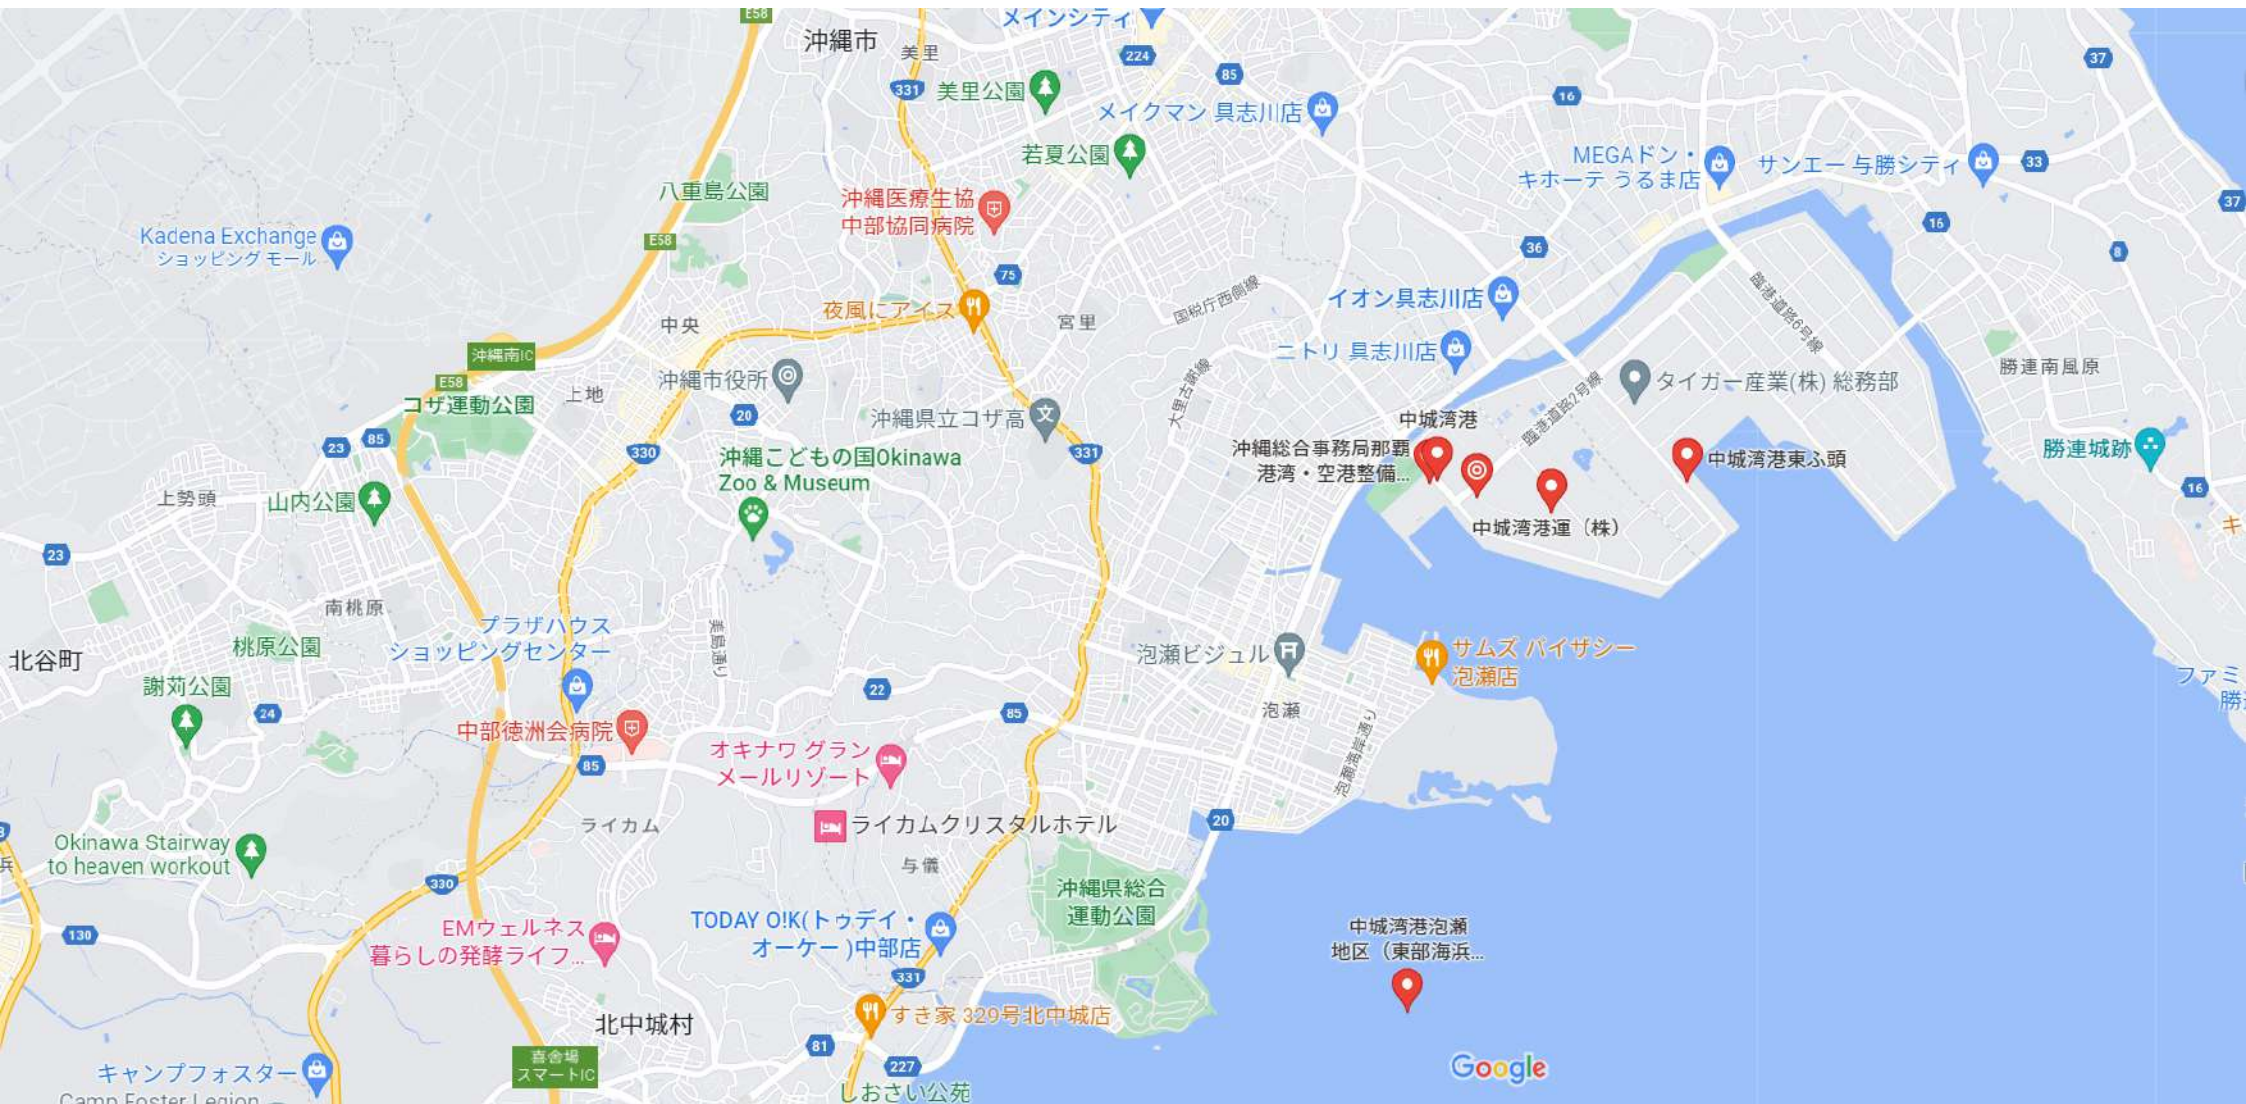

金武町

渡名喜村

うるま市

中城湾港運 (株)

中城湾港泡瀬
地区 (東部海浜...)

58

座間味村

慶良間諸島
国立公園

那覇市

浦添市

豊見城市

糸満市

331

331

Google

沖繩市

メインシティ

美里

メイクマン 具志川店

若夏公園

沖繩医療生協
中部協同病院

MEGAドン・
キホーテうるま店

サンエー与勝シティ

Kadena Exchange
ショッピングモール